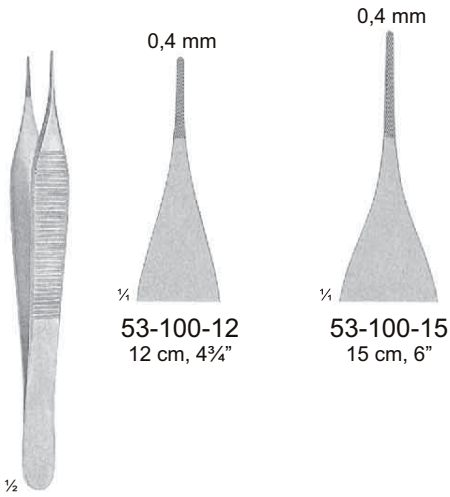

**MICRO
ADSON**
53-100-12
53-100-15