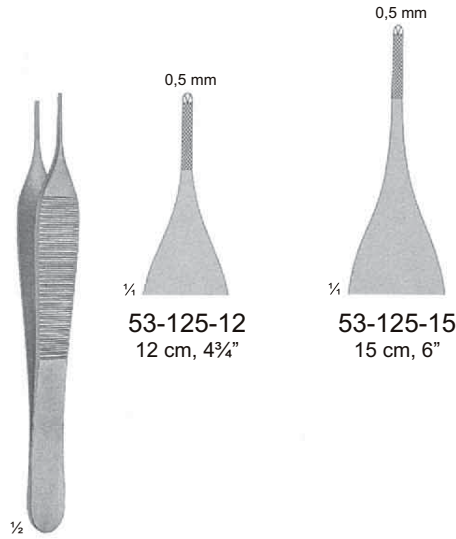

**MICRO  
ADSON**  
53-100-12  
53-100-15

**ADSON**  
53-104-12  
53-104-15

**ADSON**  
53-108-12  
12 cm, 4 3/4"

**MICRO  
ADSON**  
53-110-12  
53-110-15

**ADSON**  
53-114-12  
53-114-15

**ADSON**  
53-118-12  
12 cm, 4 3/4"

0,4 mm  
 1/4  
**53-121-12**  
 12 cm, 4 3/4"

0,4 mm  
 1/4  
**53-121-15**  
 15 cm, 6"

1/2  
**MICRO  
 ADSON**  
 53-121-12  
 53-121-15

1x2 Teeth  
 1x2 Zähne  
 1x2 dientes  
 1x2 dents  
 1x2 denti

	 0,4 mm ¼	 0,4 mm ¼	 0,4 mm ¼
	<b>53-180-13</b> 13 cm, 5"	<b>53-180-14</b> 14,5 cm, 5½"	<b>53-180-16</b> 16 cm, 6¼"
	 0,4 mm ¼	 0,4 mm ¼	 0,4 mm ¼
	<b>53-180-18</b> 18 cm, 7"	<b>53-180-20</b> 20 cm, 8"	<b>53-180-25</b> 25 cm, 10"

½  
**53-180-13**  
**53-180-25**

**Standard patterns**  
 Standard modelle  
 Modelos standard  
 Modèles standard  
 Modelli standard

	 0,4 mm ¼	 0,4 mm ¼	 0,4 mm ¼
	<b>53-181-13</b> 13 cm, 5"	<b>53-181-14</b> 14,5 cm, 5½"	<b>53-181-16</b> 16 cm, 6¼"
	 0,4 mm ¼	 0,4 mm ¼	 0,4 mm ¼
	<b>53-181-18</b> 18 cm, 7"	<b>53-181-20</b> 20 cm, 8"	<b>53-181-25</b> 25 cm, 10"