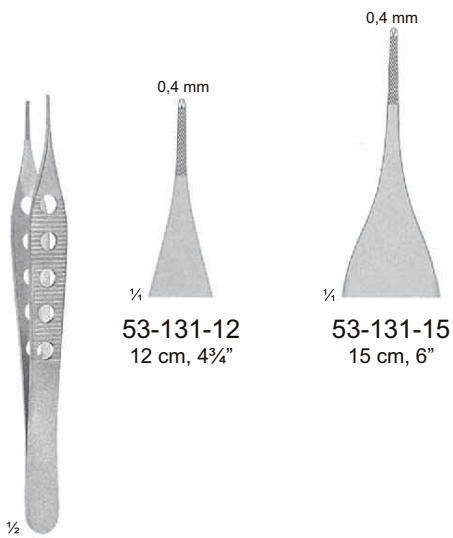

0,5 mm  
 1/4  
**53-125-12**  
 12 cm, 4 3/4"

0,5 mm  
 1/4  
**53-125-15**  
 15 cm, 6"

1/2  
**ADSON**  
 53-125-12  
 53-125-15

1x2 Teeth  
 1x2 Zähne  
 1x2 dientes  
 1x2 dents  
 1x2 denti

0,5 mm  
 1/4

1/2  
**ADSON-BROWN**  
 53-129-12  
 12 cm, 4 3/4"

3x4 Teeth  
 3x4 Zähne  
 3x4 dientes  
 3x4 dents  
 3x4 denti

0,4 mm  
 1/4  
**53-131-12**  
 12 cm, 4 3/4"

0,4 mm  
 1/4  
**53-131-15**  
 15 cm, 6"

	 0,4 mm ¼	 0,4 mm ¼	 0,4 mm ¼
	<b>53-180-13</b> 13 cm, 5"	<b>53-180-14</b> 14,5 cm, 5½"	<b>53-180-16</b> 16 cm, 6¼"
	 0,4 mm ¼	 0,4 mm ¼	 0,4 mm ¼
	<b>53-180-18</b> 18 cm, 7"	<b>53-180-20</b> 20 cm, 8"	<b>53-180-25</b> 25 cm, 10"

½  
**53-180-13**  
**53-180-25**

**Standard patterns**  
 Standard modelle  
 Modelos standard  
 Modèles standard  
 Modelli standard

	 0,4 mm ¼	 0,4 mm ¼	 0,4 mm ¼
	<b>53-181-13</b> 13 cm, 5"	<b>53-181-14</b> 14,5 cm, 5½"	<b>53-181-16</b> 16 cm, 6¼"
	 0,4 mm ¼	 0,4 mm ¼	 0,4 mm ¼
	<b>53-181-18</b> 18 cm, 7"	<b>53-181-20</b> 20 cm, 8"	<b>53-181-25</b> 25 cm, 10"