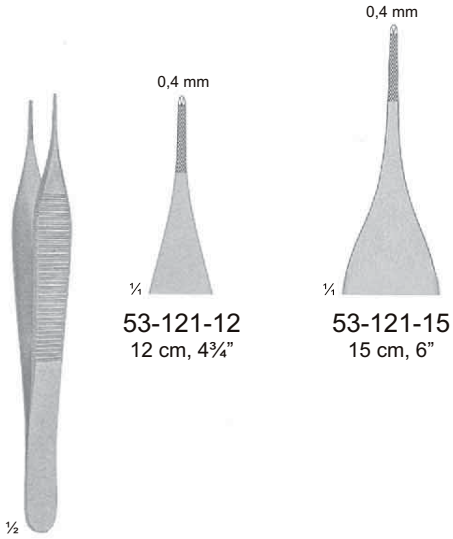

0,4 mm  
 1/4  
**53-121-12**  
 12 cm, 4 3/4"

0,4 mm  
 1/4  
**53-121-15**  
 15 cm, 6"

1/2  
**MICRO  
 ADSON**  
 53-121-12  
 53-121-15

1x2 Teeth  
 1x2 Zähne  
 1x2 dientes  
 1x2 dents  
 1x2 denti

	 0,4 mm ¼	 0,4 mm ¼	 0,4 mm ¼
	<b>53-180-13</b> 13 cm, 5"	<b>53-180-14</b> 14,5 cm, 5½"	<b>53-180-16</b> 16 cm, 6¼"
	 0,4 mm ¼	 0,4 mm ¼	 0,4 mm ¼
	<b>53-180-18</b> 18 cm, 7"	<b>53-180-20</b> 20 cm, 8"	<b>53-180-25</b> 25 cm, 10"

½  
**53-180-13**  
**53-180-25**

**Standard patterns**  
 Standard modelle  
 Modelos standard  
 Modèles standard  
 Modelli standard

	 0,4 mm ¼	 0,4 mm ¼	 0,4 mm ¼
	<b>53-181-13</b> 13 cm, 5"	<b>53-181-14</b> 14,5 cm, 5½"	<b>53-181-16</b> 16 cm, 6¼"
	 0,4 mm ¼	 0,4 mm ¼	 0,4 mm ¼
	<b>53-181-18</b> 18 cm, 7"	<b>53-181-20</b> 20 cm, 8"	<b>53-181-25</b> 25 cm, 10"

½

**POTTS-SMITH**  
**53-190-13**  
**53-190-25**

	 1,5 mm ¼	 2 mm ¼
	<b>53-191-15</b> 15 cm, 6"	<b>53-193-15</b> 15 cm, 6"
	<b>53-191-20</b> 20 cm, 8"	<b>53-193-20</b> 20 cm, 8"
	<b>53-191-24</b> 24 cm, 9½"	<b>53-193-24</b> 24 cm, 9½"
	 2,7 mm	 3,5 mm
	<b>53-195-16</b> 16 cm, 6¼"	<b>53-197-16</b> 16 cm, 6¼"
	<b>53-195-20</b> 20 cm, 8"	<b>53-197-20</b> 20 cm, 8"
	<b>53-195-24</b> 24 cm, 9½"	<b>53-197-24</b> 24 cm, 9½"