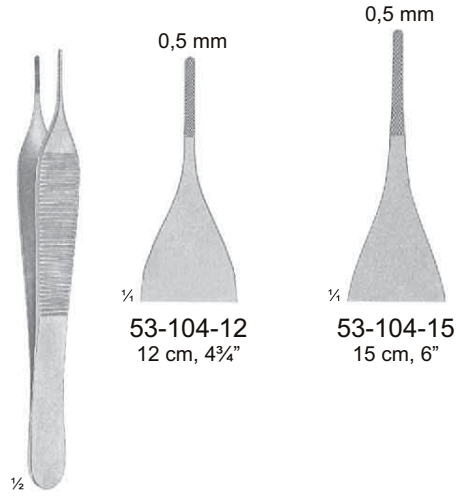

ADSON
53-104-12
53-104-15