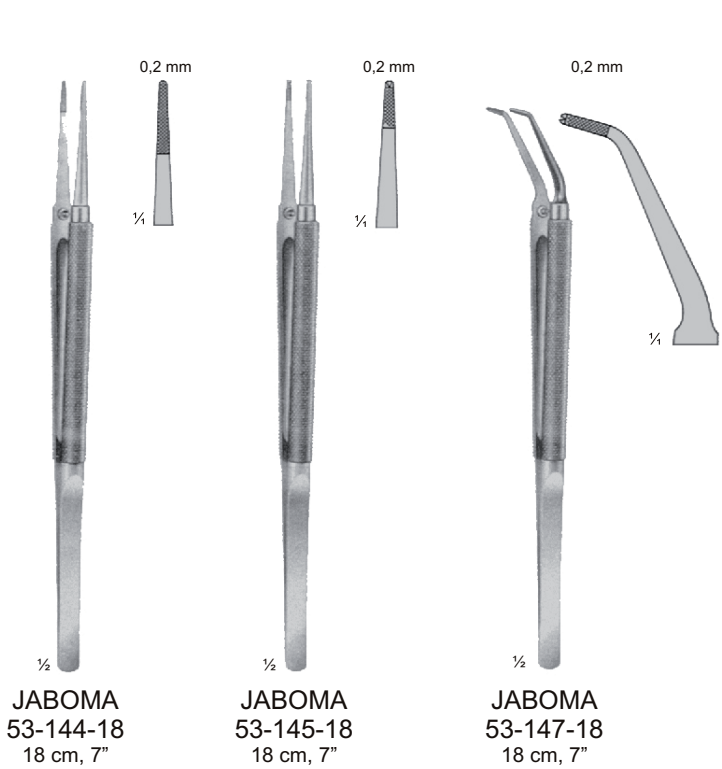

1/2  
**ADSON**  
 53-135-12  
 53-135-15

1x2 Teeth  
 1x2 Zähne  
 1x2 dientes  
 1x2 dents  
 1x2 denti

0,5 mm  
 1/4

1/2  
**ADSON-BROWN**  
 53-139-12  
 12 cm, 4 3/4"

3x4 Teeth  
 3x4 Zähne  
 3x4 dientes  
 3x4 dents  
 3x4 denti

**GILLIES**  
53-200-15  
15 cm, 6"

**1x2 Teeth**  
1x2 Zähne  
1x2 dientes  
1x2 denti

**GILLIES**  
53-201-15  
15 cm, 6"

**CUSHING**  
53-210-17  
53-211-18

**With dissector end**  
Mit Dissektor-Ende  
Con cabo disecador  
Avec dissecteur  
Con estremità per dissezione

**53-250-15**  
15 cm, 6"

**53-250-25**  
25,5 cm, 10"

**TAYLOR CUSHING**  
53-220-18  
18 cm, 7"

**With dissector end**  
Mit Dissektor-Ende  
Con cabo disecador  
Avec dissecteur  
Con estremità per dissezione

	 0,4 mm ¼	 0,4 mm ¼	 0,4 mm ¼
	<b>53-180-13</b> 13 cm, 5"	<b>53-180-14</b> 14,5 cm, 5½"	<b>53-180-16</b> 16 cm, 6¼"
	 0,4 mm ¼	 0,4 mm ¼	 0,4 mm ¼
	<b>53-180-18</b> 18 cm, 7"	<b>53-180-20</b> 20 cm, 8"	<b>53-180-25</b> 25 cm, 10"