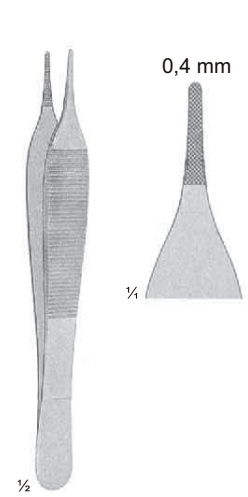

ADSON
53-108-12
12 cm, 4 3/4"